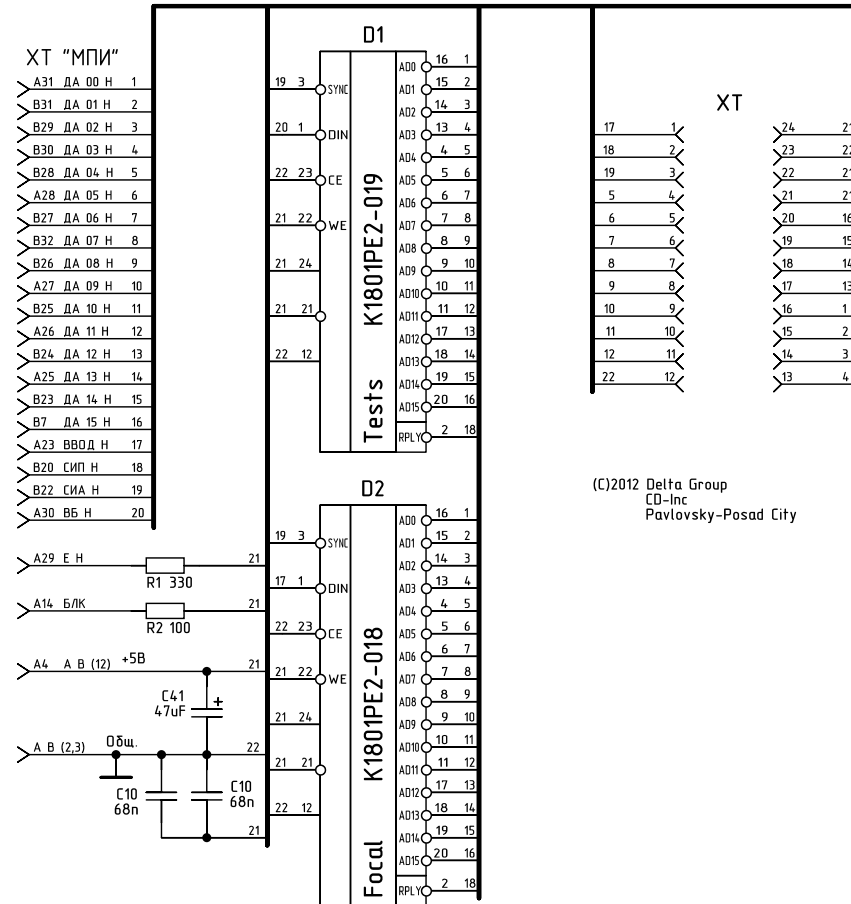

# Схема блока " МСТД " БК 0010 - 01

(C)2012 Delta Group  
 CD-Inc  
 Pavlovsky-Posad City